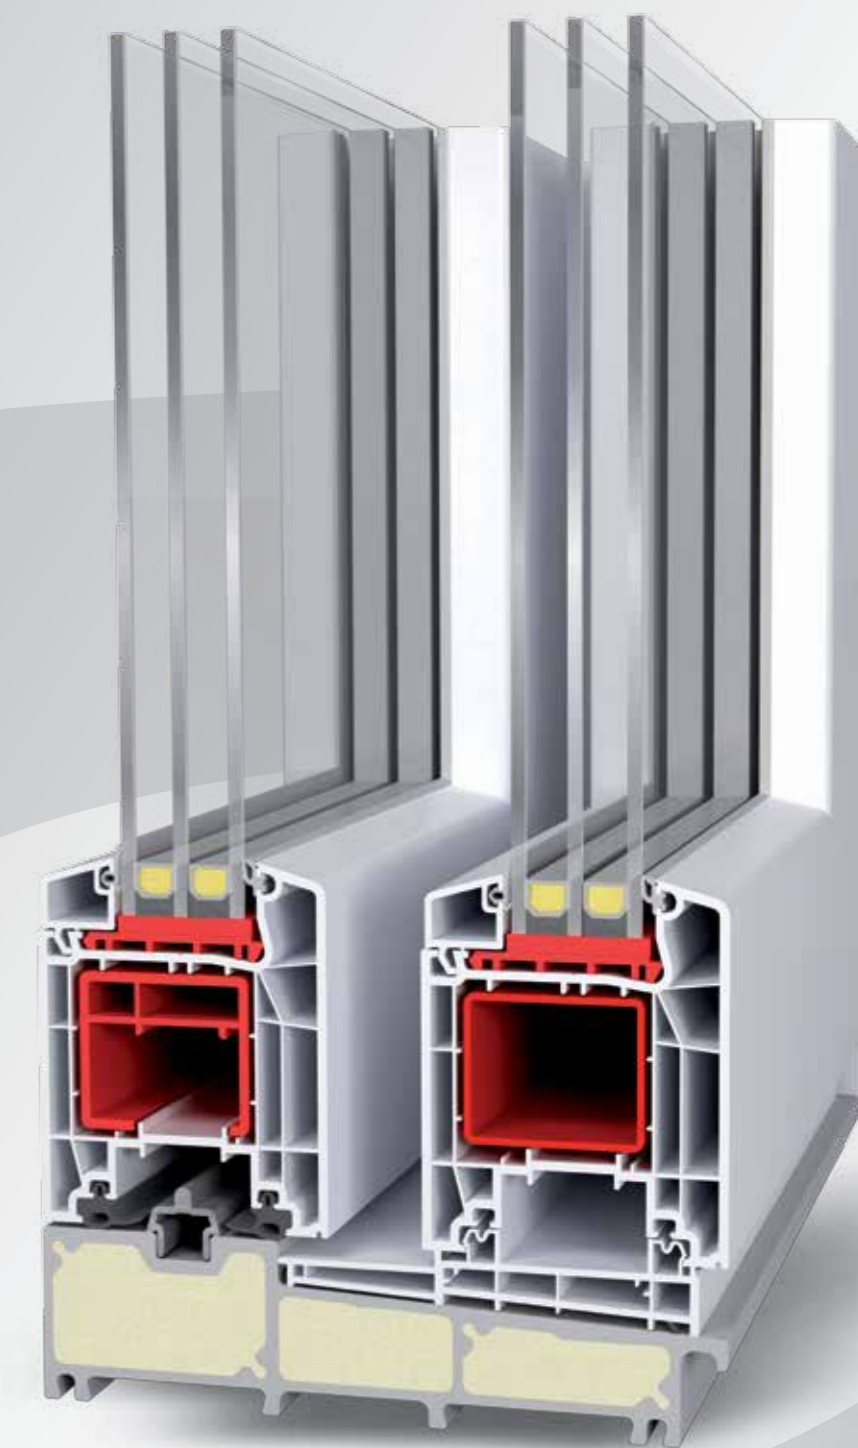

HST 85mm
Premium-variant

Premium
ZDVIŽNO-POSUVNÉ DVERE
85 mm