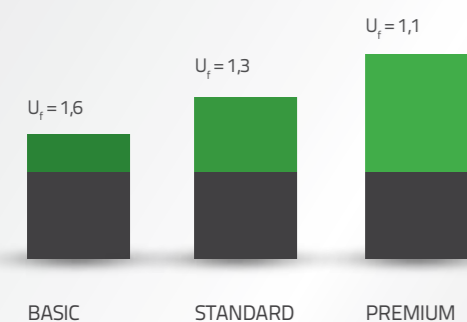

1 SYSTÉM - 3 PRODUKTY / BASIC, STANDARD, PREMIUM

Zdvížno-posuvné dvere 85 mm stavebná hĺbka

- lepšie izolačné vlastnosti
- prah a vodiaca lišta v závislosti od modulu v hliníkovom vyhotovení alebo v kompozite
- sklenená a panelová výplň možná až do hrúbky 51 mm
- zabudované tesnenia zvyšujú kvalitu dverí
- k dispozícii v širokej škále dekorov
- možnosť hliníkového opláštenia aluskin®