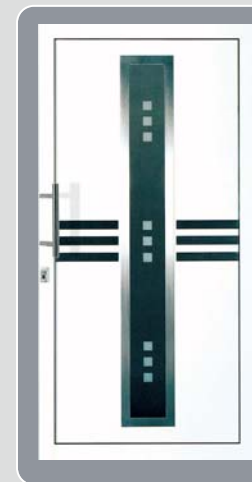

Vítejte | ve vašem domovu...

aluplast-dveřní systémy nabízejí nejlepší kvalitu, jakož i dlouhou životnost. Nabízejí i vynikající ochranu před nevídanými hosty.