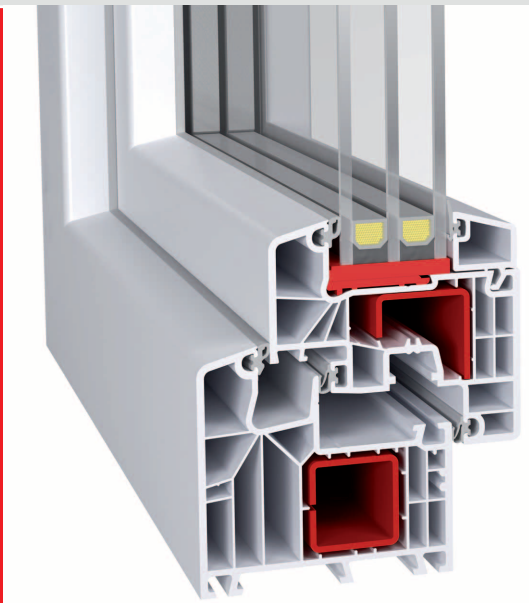

## Útulnost bydlení | energeticky úsporný, velmi kvalitní a pohledný

IDEAL 8000® Classic-line je profilový systém se stavební hloubkou 85mm. Souhrou velké stavební hloubky s pohledným designem Classic-line vznikl okenní systém, který je nejen energeticky úsporný, ale je i vzhledově na nejvyšší úrovni. Velká stavební hloubka, jakož i šestikomorová konstrukce zajišťují optimální tepelnou izolaci a příjemné ticho ve vašem domě. Zvolte si bezpečí a příjemnou atmosféru bydlení...

### IDEAL 8000® | vaše výhody v přehledu

- 85 mm stavební hloubka
- 6-ti komorový profil
- systém středového těsnění s třemi úrovněmi těsnění
- klasický štíhlý design křídla
- ocelové výztuže uvnitř profilu zajišťují stabilitu i u velkých okenních elementů
- konstrukce umožňuje skladbu skla až do tloušťky 51 mm
- $U_w$  možná až do hodnoty  $0,67 \text{ W/m}^2\text{K}$
- uložení kovacích drážek pro optimální ochranu proti vloupání
- velká škála barevných provedení